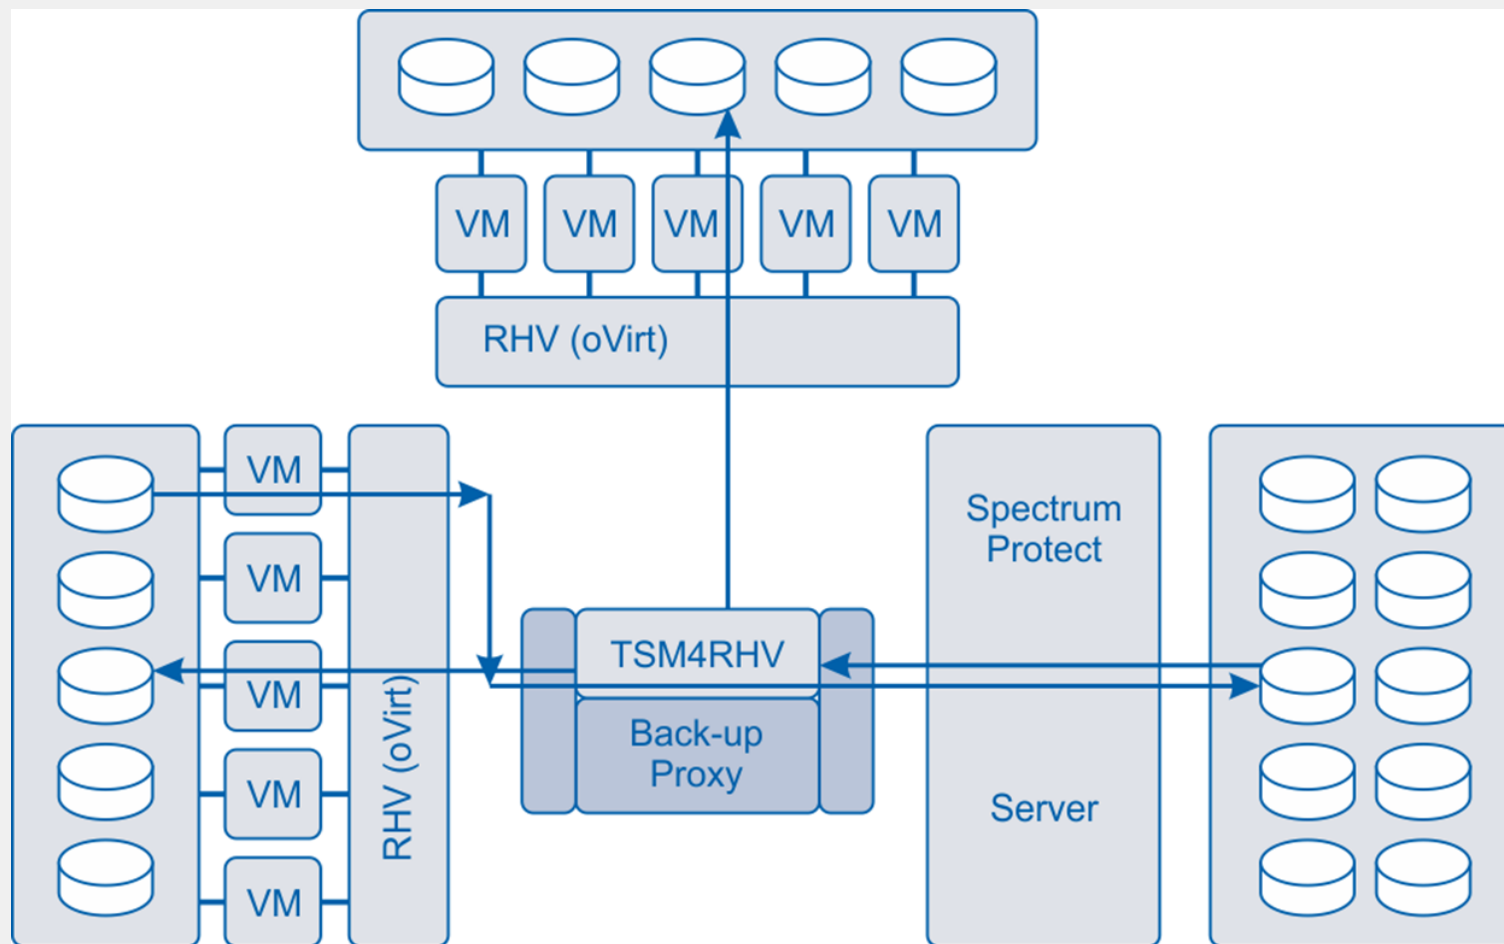

Интеграция IBM Spectrum Protect с RHV